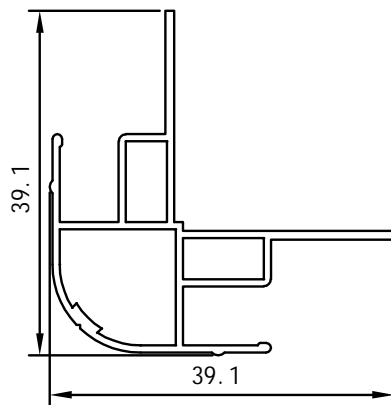

Eksempler på profiler til Scandic Frigg

Sokkel profil

Sokkel under skydedør

Hjørnestolpe profil

Eksempler på profiler til Scandic Frigg

270
260
250
240
230
220
210
200
190
180
170
160
150
140
130
120
110
100
90
80
70
60
50
40
30
20
10

Tagprofil

Tagrende profil

Tagryg profil

Eksempler på profiler til Scandic Frigg

Mellemstolpe profil

Skinne til skydedør

Afstiver til væg

270
260
250
240
230
220
210
200
190
180
170
160
150
140
130
120
110
100
90
80
70
60
50
40
30
20
10