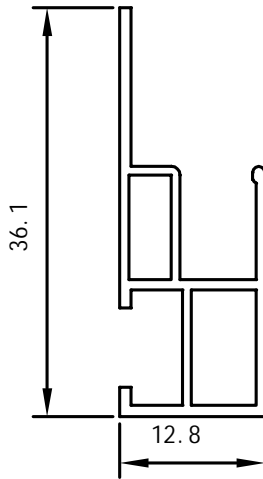

Eksempler på profiler til Scandic Frigg

Sokkel profil

Sokkel under skydedør

Hjørnestolpe profil

Eksempler på profiler til Scandic Frigg

270
260
250
240
230
220
210
200
190
180
170
160
150
140
130
120
110
100
90
80
70
60
50
40
30
20
10

Tagprofil

Tagrende profil

Tagryg profil

Eksempler på profiler til Scandic Frigg

Mellemstolpe profil

Skinne til skydedør

Afstiver til væg

270
260
250
240
230
220
210
200
190
180
170
160
150
140
130
120
110
100
90
80
70
60
50
40
30
20
10