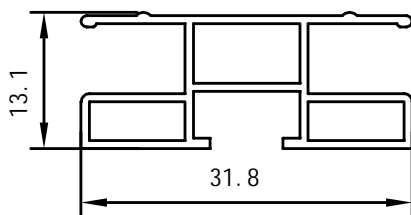

Eksempler på profiler til Scandic Frigg

Sokkel profil

Sokkel under skydedør

Hjørnestolpe profil

Eksempler på profiler til Scandic Frigg

270
260
250
240
230
220
210
200
190
180
170
160
150
140
130
120
110
100
90
80
70
60
50
40
30
20
10

Tagprofil

Tagrende profil

Tagryg profil

Eksempler på profiler til Scandic Frigg

Mellemstolpe profil

Skinne til skydedør

Afstiver til væg

270
260
250
240
230
220
210
200
190
180
170
160
150
140
130
120
110
100
90
80
70
60
50
40
30
20
10