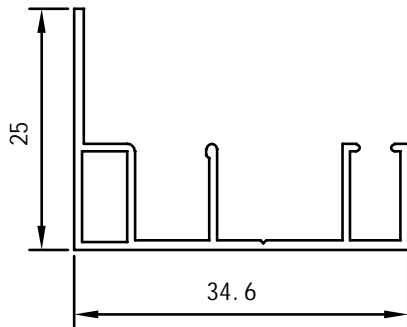

Eksempler på profiler til Scandic Frigg

Sokkel profil

Sokkel under skydedør

Hjørnestolpe profil

Eksempler på profiler til Scandic Frigg

270
260
250
240
230
220
210
200
190
180
170
160
150
140
130
120
110
100
90
80
70
60
50
40
30
20
10