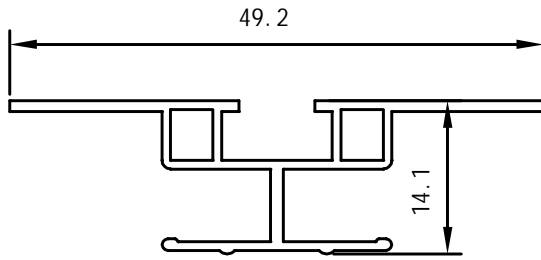

Eksempler på profiler til Scandic Frigg

Sokkel profil

Sokkel under skydedør

Hjørnestolpe profil

Eksempler på profiler til Scandic Frigg

270
260
250
240
230
220
210
200
190
180
170
160
150
140
130
120
110
100
90
80
70
60
50
40
30
20
10

Tagprofil

Tagrende profil

Tagryg profil

Eksempler på profiler til Scandic Frigg

Mellemstolpe profil

Skinne til skydedør

Afstiver til væg

270
260
250
240
230
220
210
200
190
180
170
160
150
140
130
120
110
100
90
80
70
60
50
40
30
20
10