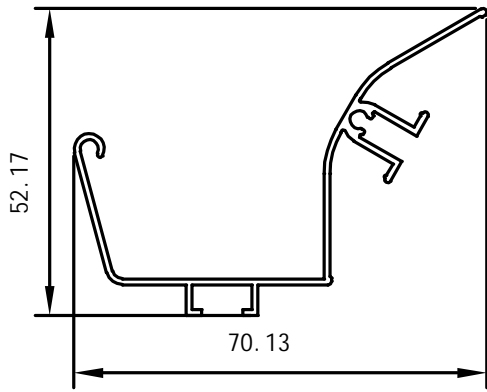

Tagrende profil