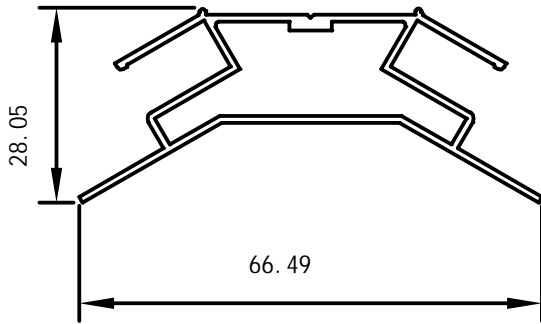

Tagryg profil