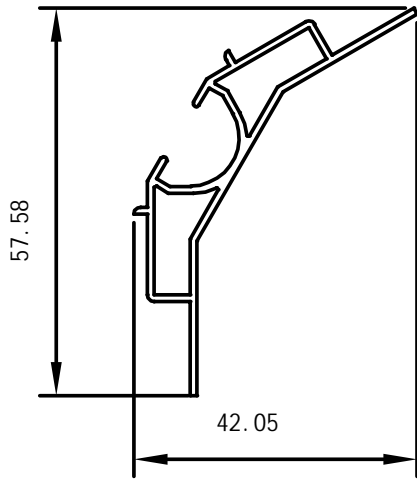

Eksempler på profiler til Scandic Frigg

Sokkel profil

Sokkel under skydedør

Hjørnestolpe profil

Eksempler på profiler til Scandic Frigg

270
260
250
240
230
220
210
200
190
180
170
160
150
140
130
120
110
100
90
80
70
60
50
40
30
20
10

Tagprofil

Tagrende profil

Tagryg profil

Eksempler på profiler til Scandic Frigg

Mellemstolpe profil

Skinne til skydedør

Afstiver til væg

270
260
250
240
230
220
210
200
190
180
170
160
150
140
130
120
110
100
90
80
70
60
50
40
30
20
10