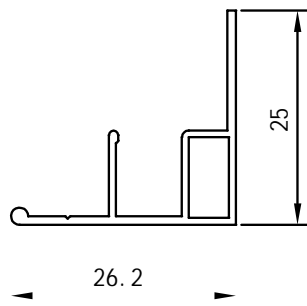

Eksempler på profiler til Scandic Frigg

Sokkel profil

Sokkel under skydedør

Hjørnestolpe profil

Eksempler på profiler til Scandic Frigg

270
260
250
240
230
220
210
200
190
180
170
160
150
140
130
120
110
100
90
80
70
60
50
40
30
20
10