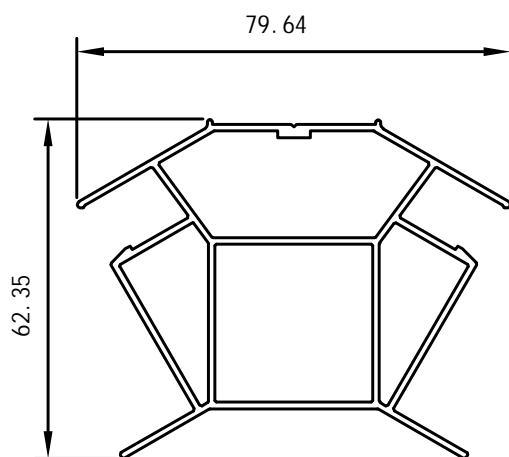

Eksempler på profiler til Scandic Idun

Gavl stolpe profil

Mellemstolpe profil

Tagrende profil

270
260
250
240
230
220
210
200
190
180
170
160
150
140
130
120
110
100
90
80
70
60
50
40
30
20
10

Eksempler på profiler til Scandic Idun

Tag profil

Alu samlebeslag

Tagryg profil

Eksempler på profiler til Scandic Idun

Dørramme profil

Vinduesramme profil

Vinduesramme profil