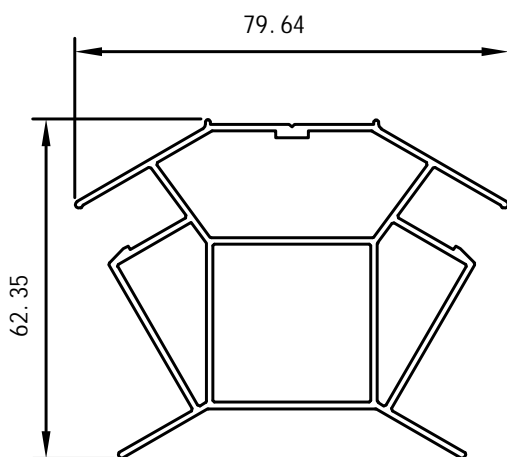

Eksempler på profiler til Scandic Idun

Gavl stolpe profil

Melle stolpe profil

Tagrende profil

270
260
250
240
230
220
210
200
190
180
170
160
150
140
130
120
110
100
90
80
70
60
50
40
30
20
10

Eksempler på profiler til Scandic Idun

Tag profil

Alu samlebeslag

Tagryg profil

Eksempler på profiler til Scandic Idun

Dørramme profil

Vinduesramme profil

Vinduesramme profil