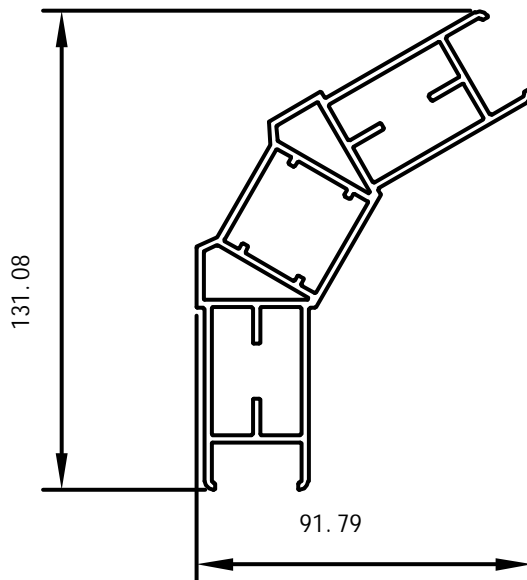

Eksempler på profiler til Scandic Idun

Gavl stolpe profil

Melle stolpe profil

Tagrende profil

270
260
250
240
230
220
210
200
190
180
170
160
150
140
130
120
110
100
90
80
70
60
50
40
30
20
10

Eksempler på profiler til Scandic Idun

Tag profil

Alu samlebeslag

Tagryg profil

Eksempler på profiler til Scandic Idun

Dørramme profil

Vinduesramme profil

Vinduesramme profil