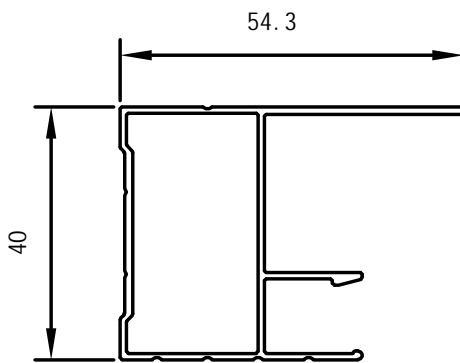

Eksempler på profiler til Scandic Idun

Gavl stolpe profil

Melle stolpe profil

Tagrende profil

270
260
250
240
230
220
210
200
190
180
170
160
150
140
130
120
110
100
90
80
70
60
50
40
30
20
10

Eksempler på profiler til Scandic Idun

Tag profil

Alu samlebeslag

Tagryg profil

Eksempler på profiler til Scandic Idun

Dørramme profil

Vinduesramme profil

Vinduesramme profil