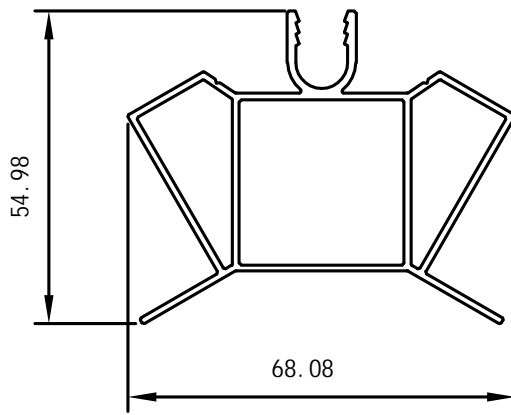

Eksempler på profiler til Scandic Idun

Gavl stolpe profil

Melle stolpe profil

Tagrende profil

270
260
250
240
230
220
210
200
190
180
170
160
150
140
130
120
110
100
90
80
70
60
50
40
30
20
10

Eksempler på profiler til Scandic Idun

Tag profil

Alu samlebeslag

Tagryg profil

Eksempler på profiler til Scandic Idun

Dørramme profil

Vinduesramme profil

Vinduesramme profil