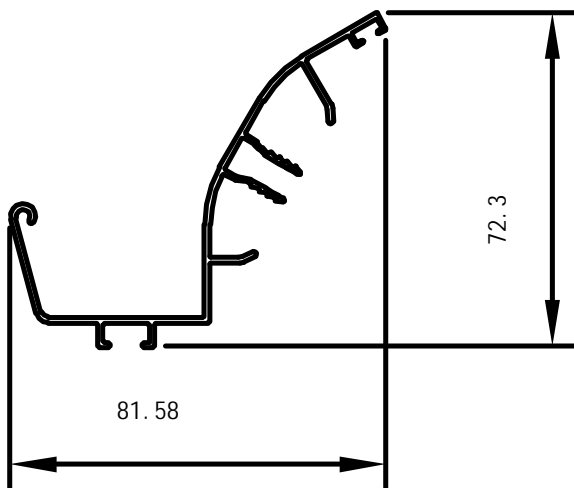

Eksempler på profiler til Scandic Idun

Gavl stolpe profil

Melle stolpe profil

Tagrende profil

270
260
250
240
230
220
210
200
190
180
170
160
150
140
130
120
110
100
90
80
70
60
50
40
30
20
10

Eksempler på profiler til Scandic Idun

Tag profil

Alu samlebeslag

Tagryg profil

Eksempler på profiler til Scandic Idun

Dørramme profil

Vinduesramme profil

Vinduesramme profil