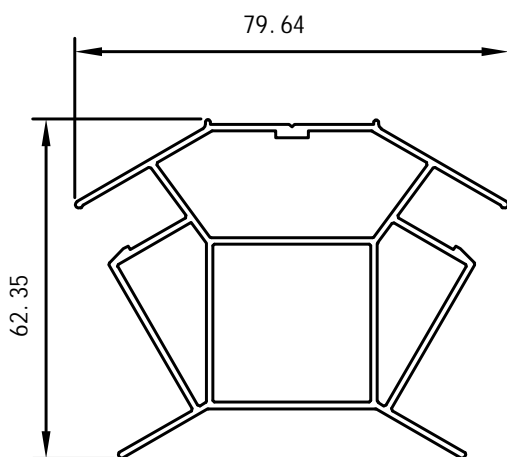

Eksempler på profiler til Scandic Idun

Gavl stolpe profil

Mellemstolpe profil

Tagrende profil

270
260
250
240
230
220
210
200
190
180
170
160
150
140
130
120
110
100
90
80
70
60
50
40
30
20
10

Eksempler på profiler til Scandic Idun

Tag profil

Alu samlebeslag

Tagryg profil

Eksempler på profiler til Scandic Idun

Dørramme profil

Vinduesramme profil

Vinduesramme profil