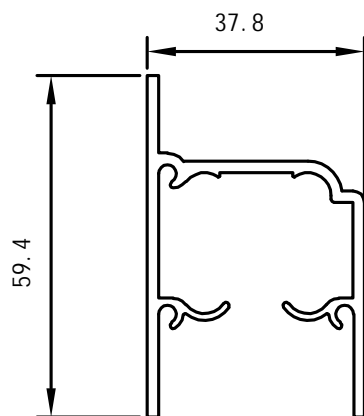

Skinne til skydedør