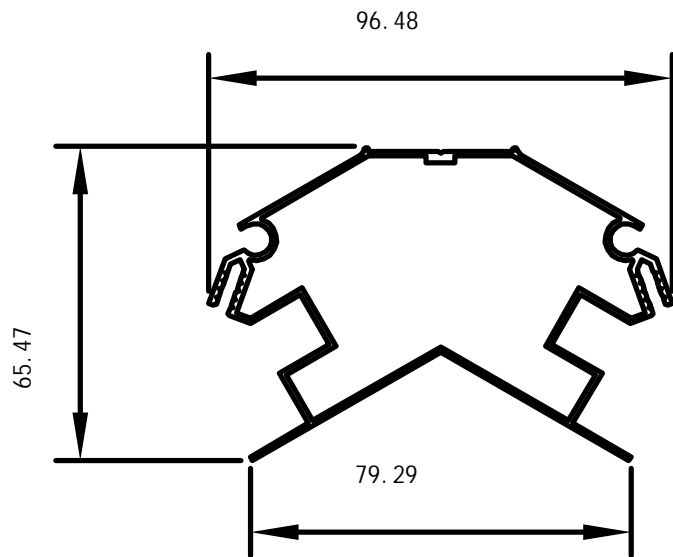

# Eksempler på profiler til Scandic Thor

Tryk dæksel single

Tryk dæksel dobbelt

Dør ramme profil

# Eksempler på profiler til Scandic Thor

**Dør afstiver**

**Tryk dæksel dør**

**Skinne til skydedør**

# Eksempler på profiler til Scandic Thor

270  
260  
250  
240  
230  
220  
210  
200  
190  
180  
170  
160  
150  
140  
130  
120  
110  
100  
90  
80  
70  
60  
50  
40  
30  
20  
10

Tagrende profil