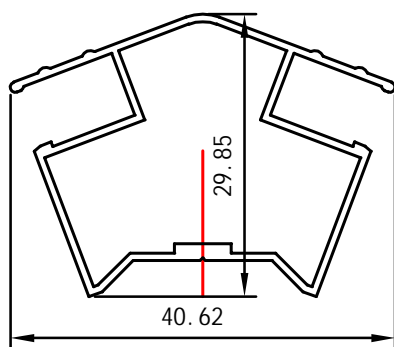

# Eksempler på profiler til Scandic Thor

Tag profil

Tagryg profil

Dørramme profil

270  
260  
250  
240  
230  
220  
210  
200  
190  
180  
170  
160  
150  
140  
130  
120  
110  
100  
90  
80  
70  
60  
50  
40  
30  
20  
10

# Eksempler på profiler til Scandic Thor

**Dørramme profil**

**Tagryg profil**

**Tag profil**

270  
260  
250  
240  
230  
220  
210  
200  
190  
180  
170  
160  
150  
140  
130  
120  
110  
100  
90  
80  
70  
60  
50  
40  
30  
20  
10

# Eksempler på profiler til Scandic Thor

270  
260  
250  
240  
230  
220  
210  
200  
190  
180  
170  
160  
150  
140  
130  
120  
110  
100  
90  
80  
70  
60  
50  
40  
30  
20  
10

**Tagrende profil**

**Hjørnestolpe profil**