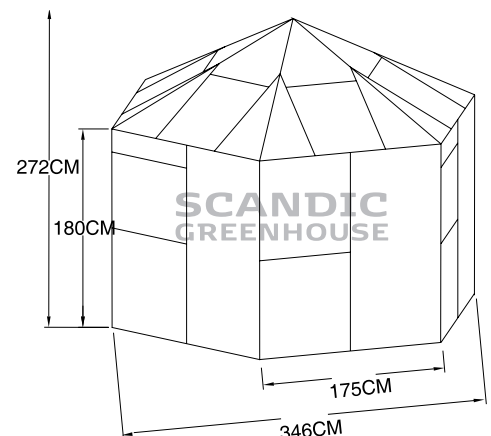

Den Nordiske Gud, Odin, er en af de mest fremtrædende Guder i den Nordiske mytologi. Han var Asernes overhoved og dermed den mest magtfulde konge. Odin var bl.a. Gud for visdom og vi mener bestemt, at Scandic Odin er både et klogt og kongeligt valg af havepavillon. Odin var i øvrigt gift med Gudinden Frigg, som Scandic Greenhouse også har i programmet, hvis du skulle ønske dig 2 huse sammen....